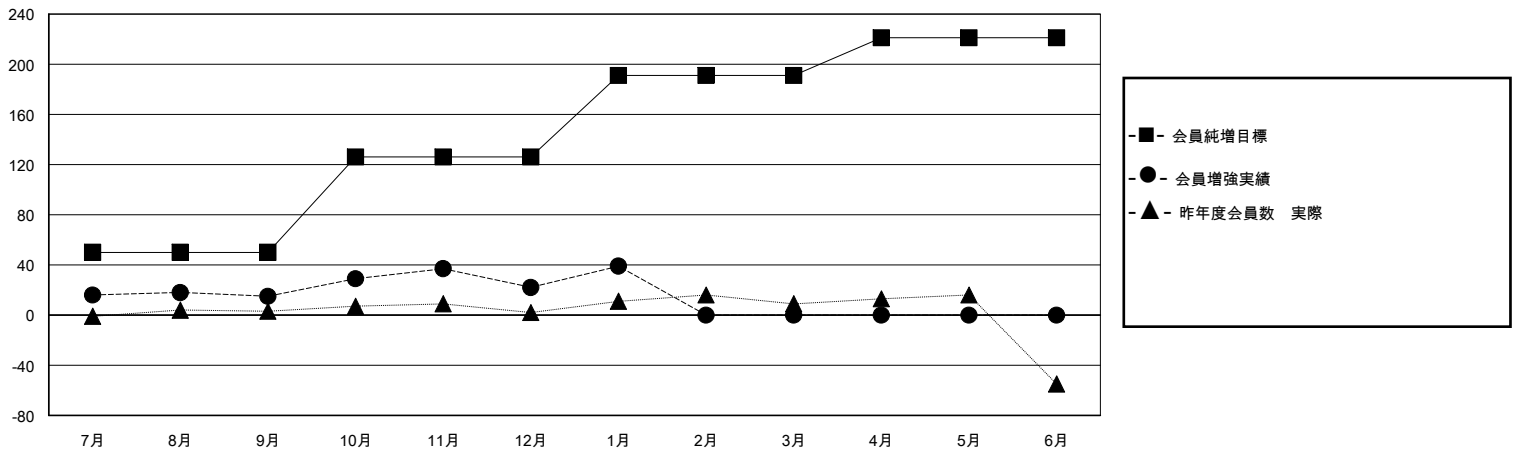

# MONTHLY MEMBERSHIP PROGRESS REPORT

District 337 B

Results as of: 1/31/2024

GMT:

地域 JAPAN

GMT会則地域

クラブ				名			
結果: 2023-2024				結果: 2023-2024			
四半期	新クラブ目標	新クラブ	解散クラブ	四半期	会員純増目標	会員増強実績	退会者(転籍を含む)実際
7月/8月/9月	0	0	0	7月/8月/9月	50	52	37
10月/11月/12月	1	0	0	10月/11月/12月	76	38	31
1月/2月/3月	0	0	0	1月/2月/3月	65	25	8
4月/5月/6月	0	0	0	4月/5月/6月	30	0	0

新クラブ目標及び実績累計

会員目標及び実績累計

解散クラブ: 0	43 CLUBS OF 60 一名以上の新会員を登録	男女別
退会者		男性 1,766 (81.08%)
物故会員 8		女性 412 (18.92%)
クラブ解散 0	<a href="#">会員累計データを見るには、ここをクリック</a>	世帯主/家族会員合計 457
その他 68		国際会費半額の家族会員 250
合計 76		